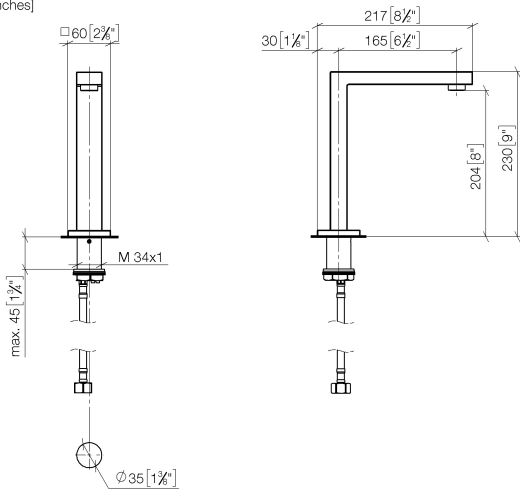

**SYMETRICS eSET Touchfree Waschtischbatterie ohne Ablaufgarnitur ohne
Temperatureinstellung - Chrom**

ST 010 107 5080
mm [inches]

Zertifikate

LGA_29120.	WRAS_1906116.	IAPMO_EGS.	CE000001_eSet_Tou chfree_20171206_D E_signed.	CE000002_eSet_Tou chfree_20171206_E N_signed.
LGA_29119.				

**SYMETRICS eSET Touchfree Waschtischbatterie ohne Ablaufgarnitur ohne
Temperatureinstellung - Chrom**

ST 010 107 5980

Ersatzteilstückliste

Nr.	Artikelnummer	Benennung	Verbaumenge	Lieferzeit
1	90 10 01 177 00 90	Elektrozubehoer	1	2
2	90 17 20 199 00 90	Halter	1	2
3	04 30 50 079 00 90	Ventil	1	2
4	04 10 01 050 00 90	Netzteil	1	60
5	04 30 31 024 01 90	Befestigungssatz	1	2

SYMETRICS eSET Touchfree Waschtischbatterie ohne Ablaufgarnitur ohne Temperatureinstellung - Chrom

ST 010 107 5980

- Ausladung 165 mm
- starrer Auslauf
- runder luftangereicherter Strahl
- Armaturenhöhe 230 mm
- Höhe bis Luftsprudler 205 mm
- Bohrungsdurchmesser 35 mm
- Rosette 60 x 60 mm
- 2x Druckschlauch M 10 x 1 eingeschraubt, dichtsicher geprüft
- Anschluss 1/2"
- Durchfluss max. 7 l/min
- bleifrei

ST 010 107 5080
mm [inches]

Durchflussdiagramm

Zertifikate

ETA_18519.

LGA_18651.

SYMETRICS eSET Touchfree Waschtischbatterie ohne Ablaufgarnitur ohne Temperatureinstellung - Chrom

ST 010 107 5980