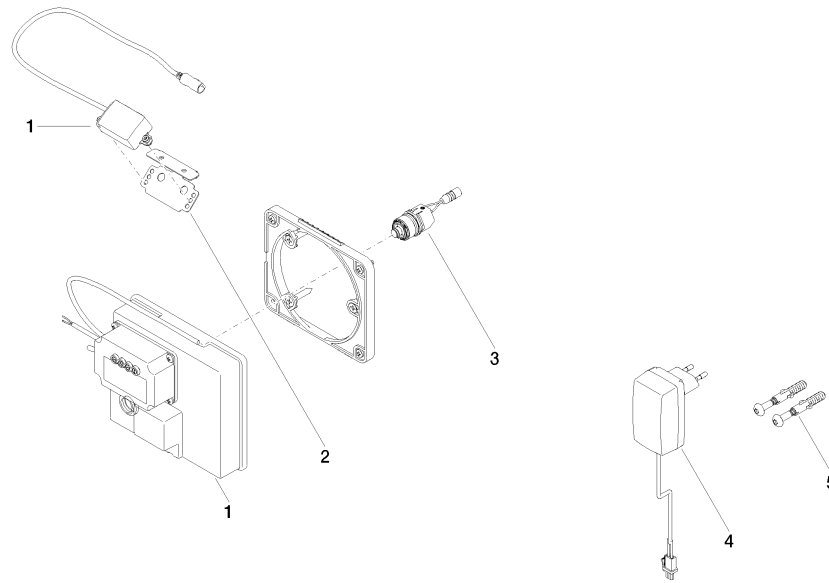

Benötigtes Zubehör

eSET Touchfree Waschtischbatterie ohne Temperatureinstellung zur Kombination mit Wandarmaturen -	35 743 970 90
<ul style="list-style-type: none"> •Min. Einbautiefe 90 mm •Max. Einbautiefe 125 mm 	

**SYMETRICS eSET Touchfree Waschtischbatterie ohne Ablaufgarnitur ohne
Temperatureinstellung - Chrom**

ST 010 107 5080
mm [inches]

Zertifikate

LGA_29120.	WRAS_1906116.	IAPMO_EGS.	CE000001_eSet_Tou chfree_20171206_D E_signed.	CE000002_eSet_Tou chfree_20171206_E N_signed.
LGA_29119.				

**SYMETRICS eSET Touchfree Waschtischbatterie ohne Ablaufgarnitur ohne
Temperatureinstellung - Chrom**

ST 010 107 5980

Ersatzteilstückliste

Nr.	Artikelnummer	Benennung	Verbaumenge	Lieferzeit
1	90 10 01 177 00 90	Elektrozubehoer	1	2
2	90 17 20 199 00 90	Halter	1	2
3	04 30 50 079 00 90	Ventil	1	2
4	04 10 01 050 00 90	Netzteil	1	60
5	04 30 31 024 01 90	Befestigungssatz	1	2

SYMETRICS eSET Touchfree Waschtischbatterie ohne Ablaufgarnitur ohne Temperatureinstellung - Chrom

ST 010 107 5980

- Ausladung 165 mm
- starrer Auslauf
- runder luftangereicherter Strahl
- Armaturenhöhe 230 mm
- Höhe bis Luftsprudler 205 mm
- Bohrungsdurchmesser 35 mm
- Rosette 60 x 60 mm
- 2x Druckschlauch M 10 x 1 eingeschraubt, dichtsicher geprüft
- Anschluss 1/2"
- Durchfluss max. 7 l/min
- bleifrei