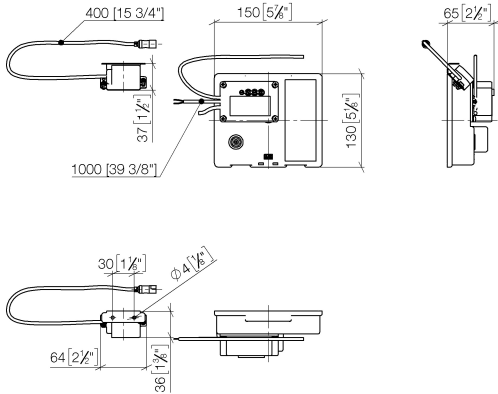

Benötigtes Zubehör

eSET Touchfree Waschtischbatterie ohne Temperatureinstellung zur Kombination mit Wandarmaturen -	35 743 970 90
<ul style="list-style-type: none"> •Min. Einbautiefe 90 mm •Max. Einbautiefe 125 mm 	

**SYMETRICS eSET Touchfree Waschtischbatterie ohne Ablaufgarnitur ohne
Temperatureinstellung - Chrom**

ST 010 107 5080
mm [inches]

Zertifikate

LGA_29120.	WRAS_1906116.	IAPMO_EGS.	CE000001_eSet_Tou chfree_20171206_D E_signed.	CE000002_eSet_Tou chfree_20171206_E N_signed.
LGA_29119.				

**SYMETRICS eSET Touchfree Waschtischbatterie ohne Ablaufgarnitur ohne
Temperatureinstellung - Chrom**

ST 010 107 5980

Ersatzteilstückliste

Nr.	Artikelnummer	Benennung	Verbaumenge	Lieferzeit
1	90 10 01 177 00 90	Elektrozubehoer	1	2
2	90 17 20 199 00 90	Halter	1	2
3	04 30 50 079 00 90	Ventil	1	2
4	04 10 01 050 00 90	Netzteil	1	60
5	04 30 31 024 01 90	Befestigungssatz	1	2

SYMETRICS eSET Touchfree Waschtischbatterie ohne Ablaufgarnitur ohne Temperatureinstellung - Chrom

ST 010 107 5980

- Ausladung 165 mm
- starrer Auslauf
- runder luftangereicherter Strahl
- Armaturenhöhe 230 mm
- Höhe bis Luftsprudler 205 mm
- Bohrungsdurchmesser 35 mm
- Rosette 60 x 60 mm
- 2x Druckschlauch M 10 x 1 eingeschraubt, dichtsicher geprüft
- Anschluss 1/2"
- Durchfluss max. 7 l/min
- bleifrei