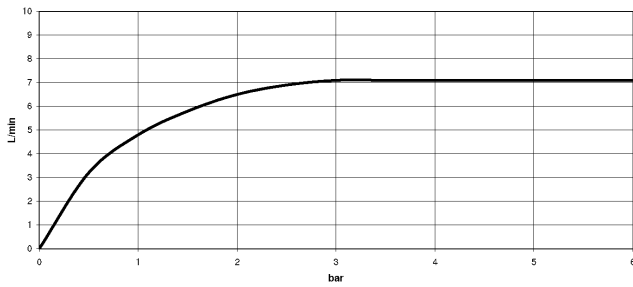

Durchflussdiagramm

Zertifikate

ETA_18519.

LGA_18651.